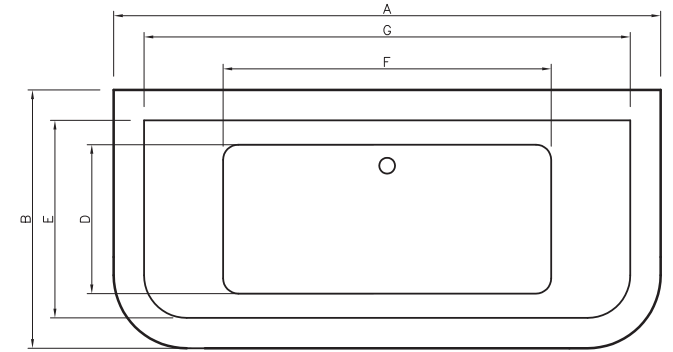

POWERSCOURT D/E

A	B	C	D	E	F	G	H	[L]
1700	700	410	340	530	1100	1560	40	180
1700	750	410	390	570	1160	1560	40	190
1700	800	410	440	620	1160	1564	40	200
1800	800	410	440	620	1200	1660	40	210

GALAKTRA

A	B	C	D	E	F	G	H	[L]
1700	700	420	420	540	1180	1580	40	195
1700	750	420	470	590	1180	1590	40	210

NEWBRIDGE

A	B	C	D	E	F	G	H	[L]
1700	700	440	340	560	1050	1600	40	180
1700	750	440	390	610	1050	1600	40	190
1800	800	440	440	660	1140	1700	40	210

WOSA

A	B	C	D	E	F	G	H	[L]
1700	800	440	460	620	1140	1565	40	195
1800	800	440	460	620	1240	1665	40	220

PORTMARNOCK

A	B	C	D	E	F	G	H	[L]
1700	750	430	430	570	1050	1540	40	180
1800	850	440	490	650	1080	1600	40	200

LARNE D-SHAPE

A	B	C	D	E	F	G	H	[L]
1700	750	410	499	584	1263	1570	40	205

Asymmetric bathtubs

LARNE