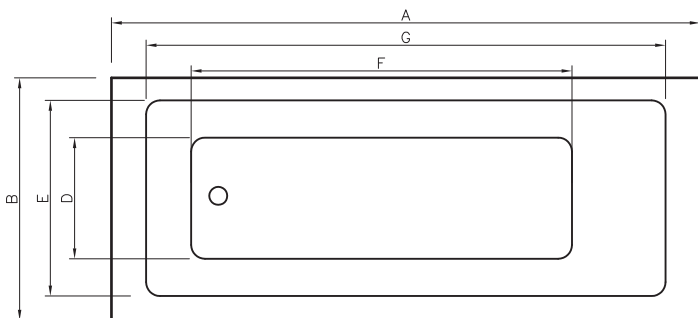

Symmetric bathtubs

KILDARE

A	B	C	D	E	F	G	H	I	[L]
1200	1200	420	520	680	1000	1220	40	200	200

FERRYBANK

A	B	C	D	E	F	G	H	I	[L]
1400	1400	470	450	660	1020	1580	40	180	260

KILDARE

A	B	C	D	E	F	G	H	[L]
1500	1500	480	700	1130	1190	1700	40	400

Eco-Low bathtubs

TWIN-GRIP

A	B	C	D	E	F	G	H	[L]
1500	700	310	450	560	995	1335	40	112
1700	700	310	450	560	1195	1535	40	126

RECTANGULAR

A	B	C	D	E	F	G	H	[L]
1500	700	310	350	565	900	1300	40	110
1700	700	310	350	565	1100	1500	40	135

L-SHAPE

A	B	C	D	E	F	G	H	[L]
1500	700/850	310	420/570	560/710	1060	1340	40	130
1700	700/850	310	420/570	560/710	1260	1540	40	150