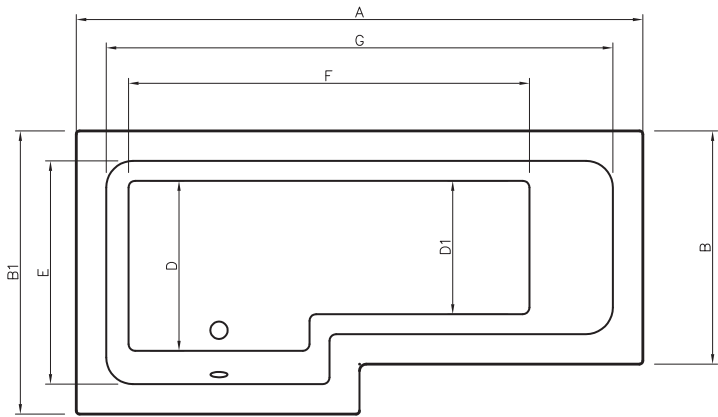

PORTMARNOCK

A	B	C	D	E	F	G	H	[L]
1700	750	430	430	570	1050	1540	40	180
1800	850	440	490	650	1080	1600	40	200

LARNE D-SHAPE

A	B	C	D	E	F	G	H	[L]
1700	750	410	499	584	1263	1570	40	205

Asymmetric bathtubs

LARNE

A	B	C	D	E	F	G	H	[L]
1600	900	410	575	758	1211	1432	40	190
1700	725	410	500	585	1305	1530	40	195

GLENART

A	B	C	D	E	F	G	H	I	[L]
1500	1000	450	425	640	960	1370	40	850	200

SHORTCASTLE

A	B	C	D	E	F	G	H	[L]
1500	700/850	410	530	720	1025	1330	40	180
1600	700/850	410	530	720	1060	1430	40	190
1700	700/850	410	530	720	1160	1530	40	200

ARDMORE

A	B	B1	C	D	D1	E	F	G	H	[L]
1500	700	850	410	510	400	680	1000	1320	40	160
1600	700	850	410	510	400	680	1100	1420	40	170
1700	700	850	410	510	400	680	1200	1520	40	180

OLDCOURT

A	B	C	D	E	F	G	H	[L]
1600	700/500	440	450/290	570/385	1180	1460	40	140
1700	700/500	440	450/290	570/385	1280	1560	40	160