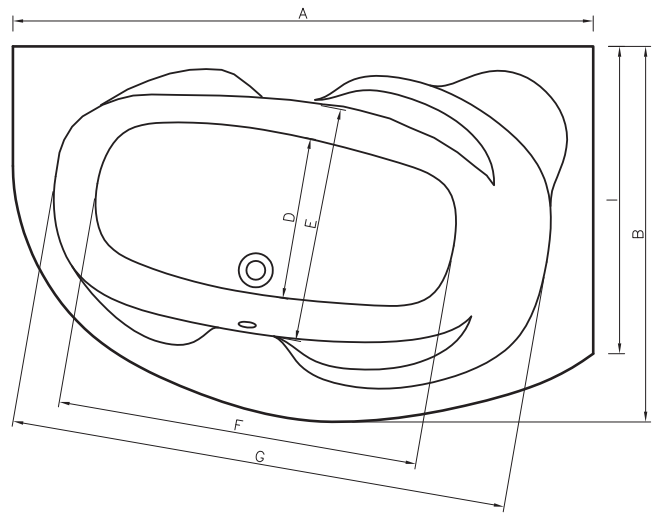

PORTMARNOCK

A	B	C	D	E	F	G	H	[L]
1700	750	430	430	570	1050	1540	40	180
1800	850	440	490	650	1080	1600	40	200

LARNE D-SHAPE

A	B	C	D	E	F	G	H	[L]
1700	750	410	499	584	1263	1570	40	205

Asymmetric bathtubs

LARNE

A	B	C	D	E	F	G	H	[L]
1600	900	410	575	758	1211	1432	40	190
1700	725	410	500	585	1305	1530	40	195

GLENART

A	B	C	D	E	F	G	H	I	[L]
1500	1000	450	425	640	960	1370	40	850	200

SHORTCASTLE

A	B	C	D	E	F	G	H	[L]
1500	700/850	410	530	720	1025	1330	40	180
1600	700/850	410	530	720	1060	1430	40	190
1700	700/850	410	530	720	1160	1530	40	200