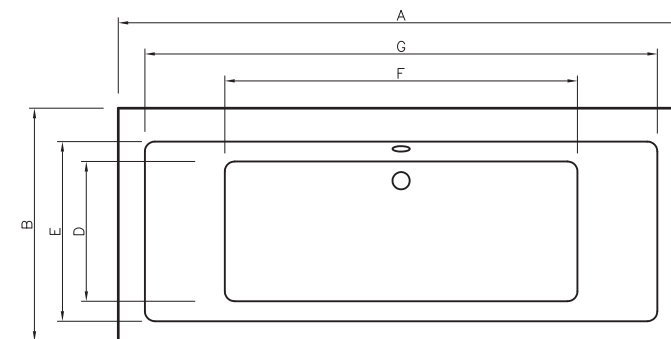

Rectangular bathtubs

KINSALE

A	B	C	D	E	F	G	H	[L]
1200	700	400	390	560	780	1030	40	120
1400	700	410	390	560	870	1230	40	145
1500	700	410	390	560	970	1330	40	155
1600	700	410	390	560	1070	1430	40	165
1675	700	410	390	560	1145	1505	40	170
1700	700	410	390	560	1170	1530	40	175

ADARE

A	B	C	D	E	F	G	H	[L]
1500	700	370	450	560	995	1335	40	160
1700	700	370	450	560	1195	1535	40	190
1700	800	400	550	660	1195	1535	40	205
1800	800	400	556	660	1245	1599	40	225

DORA

A	B	C	D	E	F	G	H	[L]
1500	700	420	420	540	1020	1320	40	170
1600	700	420	420	540	1120	1420	40	185
1700	700	420	420	540	1220	1520	40	200
1700	750	420	470	590	1220	1520	40	210

SORA

A	B	C	D	E	F	G	H	[L]
1700	700	420	420	540	1060	1540	40	205
1700	750	420	470	590	1060	1540	40	215
1700	800	420	520	625	1060	1540	40	225
1800	800	420	520	625	1160	1640	40	235

TRIM S/E

A	B	C	D	E	F	G	H	[L]
1500	700	410	385	540	910	1330	40	160
1600	700	410	385	540	1010	1430	40	175
1600	750	410	435	590	1010	1430	40	185
1700	700	410	385	540	1110	1530	40	190
1700	750	410	435	590	1110	1530	40	205
1700	800	440	460	640	1110	1530	40	210
1800	800	440	460	640	1205	1630	40	215