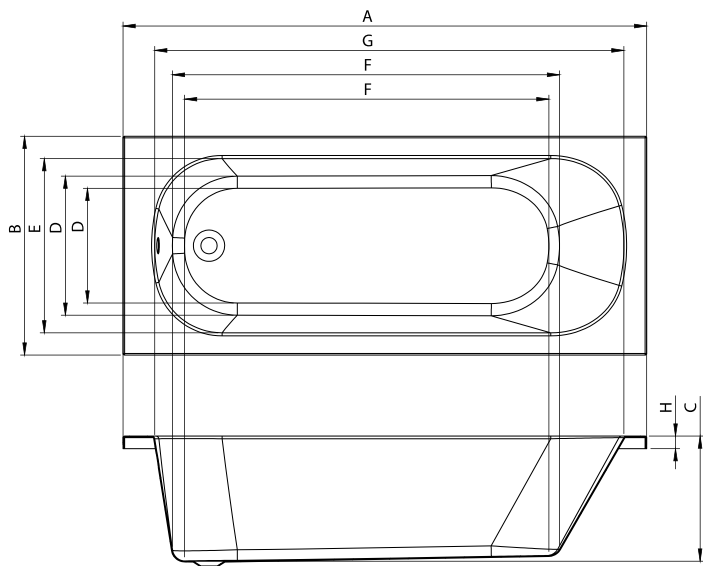

Rectangular bathtubs

KINSALE

A	B	C	D	E	F	G	H	[L]
1200	700	400	390	560	780	1030	40	120
1400	700	410	390	560	870	1230	40	145
1500	700	410	390	560	970	1330	40	155
1600	700	410	390	560	1070	1430	40	165
1675	700	410	390	560	1145	1505	40	170
1700	700	410	390	560	1170	1530	40	175

GALAKTA

A	B	C	D	E	F	G	H	[L]
1400	700	400	340/420	557	920/980	1230	40	150
1500	700	400	340/420	557	1020/1080	1330	40	160
1600	700	400	340/420	557	1120/1180	1430	40	170
1700	700	400	340/420	557	1220/1280	1530	40	180

ADARE

A	B	C	D	E	F	G	H	[L]
1500	700	370	450	560	995	1335	40	160
1700	700	370	450	560	1195	1535	40	190
1700	800	400	550	660	1195	1535	40	205
1800	800	400	556	660	1245	1599	40	225

DORA

A	B	C	D	E	F	G	H	[L]
1500	700	420	420	540	1020	1320	40	170
1600	700	420	420	540	1120	1420	40	185
1700	700	420	420	540	1220	1520	40	200
1700	750	420	470	590	1220	1520	40	210