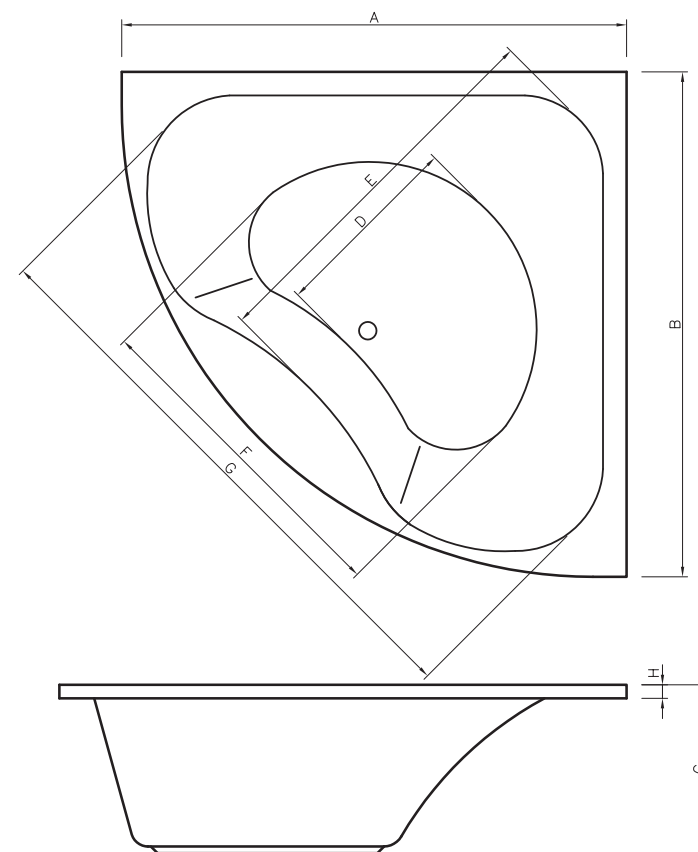

Rectangular bathtubs

KINSALE

A	B	C	D	E	F	G	H	[L]
1200	700	400	390	560	780	1030	40	120
1400	700	410	390	560	870	1230	40	145
1500	700	410	390	560	970	1330	40	155
1600	700	410	390	560	1070	1430	40	165
1675	700	410	390	560	1145	1505	40	170
1700	700	410	390	560	1170	1530	40	175

Symmetric bathtubs

KILDARE

A	B	C	D	E	F	G	H	I	[L]
1200	1200	420	520	680	1000	1220	40	200	200

FERRYBANK

A	B	C	D	E	F	G	H	I	[L]
1400	1400	470	450	660	1020	1580	40	180	260

KILDARE

A	B	C	D	E	F	G	H	[L]
1500	1500	480	700	1130	1190	1700	40	400

Eco-Low bathtubs

TWIN-GRIP

A	B	C	D	E	F	G	H	[L]
1500	700	310	450	560	995	1335	40	112
1700	700	310	450	560	1195	1535	40	126

RECTANGULAR

A	B	C	D	E	F	G	H	[L]
1500	700	310	350	565	900	1300	40	110
1700	700	310	350	565	1100	1500	40	135