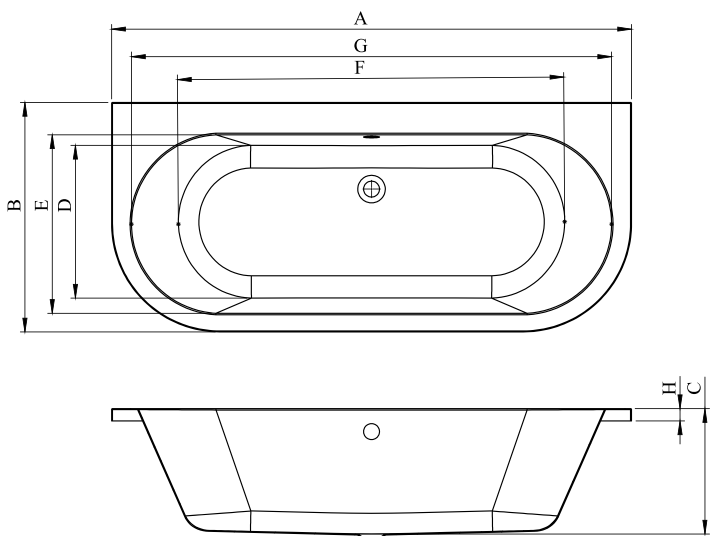

NEWBRIDGE

A	B	C	D	E	F	G	H	[L]
1700	700	440	340	560	1050	1600	40	180
1700	750	440	390	610	1050	1600	40	190
1800	800	440	440	660	1140	1700	40	210

WOSA

A	B	C	D	E	F	G	H	[L]
1700	800	440	460	620	1140	1565	40	195
1800	800	440	460	620	1240	1665	40	220

PORTMARNOCK

A	B	C	D	E	F	G	H	[L]
1700	750	430	430	570	1050	1540	40	180
1800	850	440	490	650	1080	1600	40	200

LARNE D-SHAPE

A	B	C	D	E	F	G	H	[L]
1700	750	410	499	584	1263	1570	40	205

Asymmetric bathtubs

LARNE