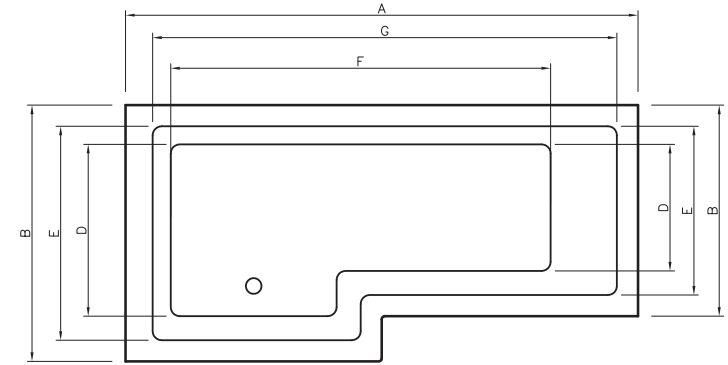

Symmetric bathtubs

KILDARE

A	B	C	D	E	F	G	H	I	[L]
1200	1200	420	520	680	1000	1220	40	200	200

FERRYBANK

A	B	C	D	E	F	G	H	I	[L]
1400	1400	470	450	660	1020	1580	40	180	260

KILDARE

A	B	C	D	E	F	G	H	[L]
1500	1500	480	700	1130	1190	1700	40	400

Eco-Low bathtubs

TWIN-GRIP

A	B	C	D	E	F	G	H	[L]
1500	700	310	450	560	995	1335	40	112
1700	700	310	450	560	1195	1535	40	126

RECTANGULAR

A	B	C	D	E	F	G	H	[L]
1500	700	310	350	565	900	1300	40	110
1700	700	310	350	565	1100	1500	40	135

L-SHAPE

A	B	C	D	E	F	G	H	[L]
1500	700/850	310	420/570	560/710	1060	1340	40	130
1700	700/850	310	420/570	560/710	1260	1540	40	150