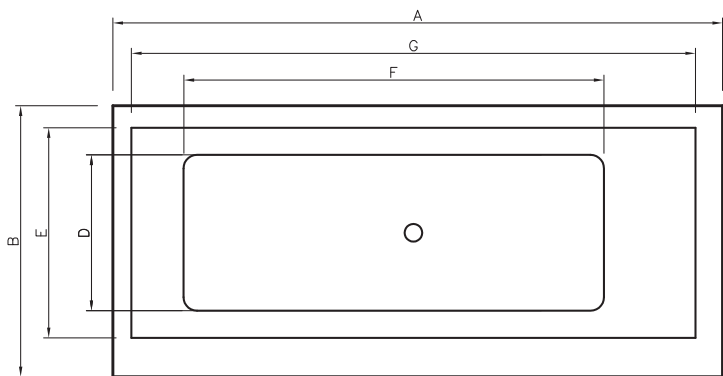

Rectangular bathtubs

KINSALE

A	B	C	D	E	F	G	H	[L]
1200	700	400	390	560	780	1030	40	120
1400	700	410	390	560	870	1230	40	145
1500	700	410	390	560	970	1330	40	155
1600	700	410	390	560	1070	1430	40	165
1675	700	410	390	560	1145	1505	40	170
1700	700	410	390	560	1170	1530	40	175

POWERSCOURT D/E

A	B	C	D	E	F	G	H	[L]
1700	700	410	340	530	1100	1560	40	180
1700	750	410	390	570	1160	1560	40	190
1700	800	410	440	620	1160	1564	40	200
1800	800	410	440	620	1200	1660	40	210

GALAKTRA

A	B	C	D	E	F	G	H	[L]
1700	700	420	420	540	1180	1580	40	195
1700	750	420	470	590	1180	1590	40	210

NEWBRIDGE

A	B	C	D	E	F	G	H	[L]
1700	700	440	340	560	1050	1600	40	180
1700	750	440	390	610	1050	1600	40	190
1800	800	440	440	660	1140	1700	40	210

WOSA

A	B	C	D	E	F	G	H	[L]
1700	800	440	460	620	1140	1565	40	195
1800	800	440	460	620	1240	1665	40	220