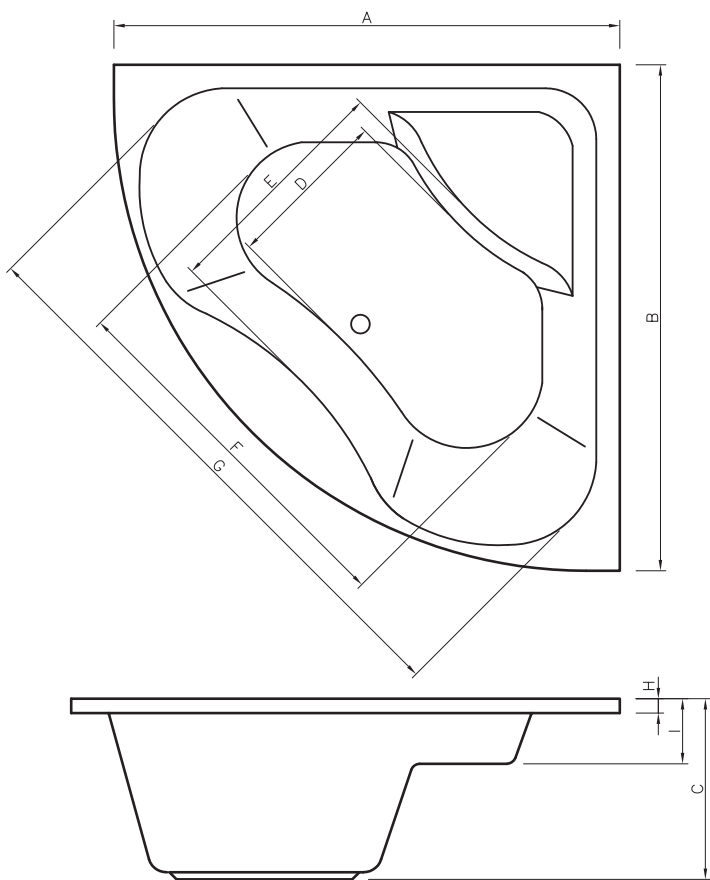

Rectangular bathtubs

KINSALE

A	B	C	D	E	F	G	H	[L]
1200	700	400	390	560	780	1030	40	120
1400	700	410	390	560	870	1230	40	145
1500	700	410	390	560	970	1330	40	155
1600	700	410	390	560	1070	1430	40	165
1675	700	410	390	560	1145	1505	40	170
1700	700	410	390	560	1170	1530	40	175

Symmetric bathtubs

KILDARE

A	B	C	D	E	F	G	H	I	[L]
1200	1200	420	520	680	1000	1220	40	200	200

FERRYBANK

A	B	C	D	E	F	G	H	I	[L]
1400	1400	470	450	660	1020	1580	40	180	260

KILDARE

A	B	C	D	E	F	G	H	[L]
1500	1500	480	700	1130	1190	1700	40	400

Eco-Low bathtubs

TWIN-GRIP

A	B	C	D	E	F	G	H	[L]
1500	700	310	450	560	995	1335	40	112
1700	700	310	450	560	1195	1535	40	126

RECTANGULAR

A	B	C	D	E	F	G	H	[L]
1500	700	310	350	565	900	1300	40	110
1700	700	310	350	565	1100	1500	40	135