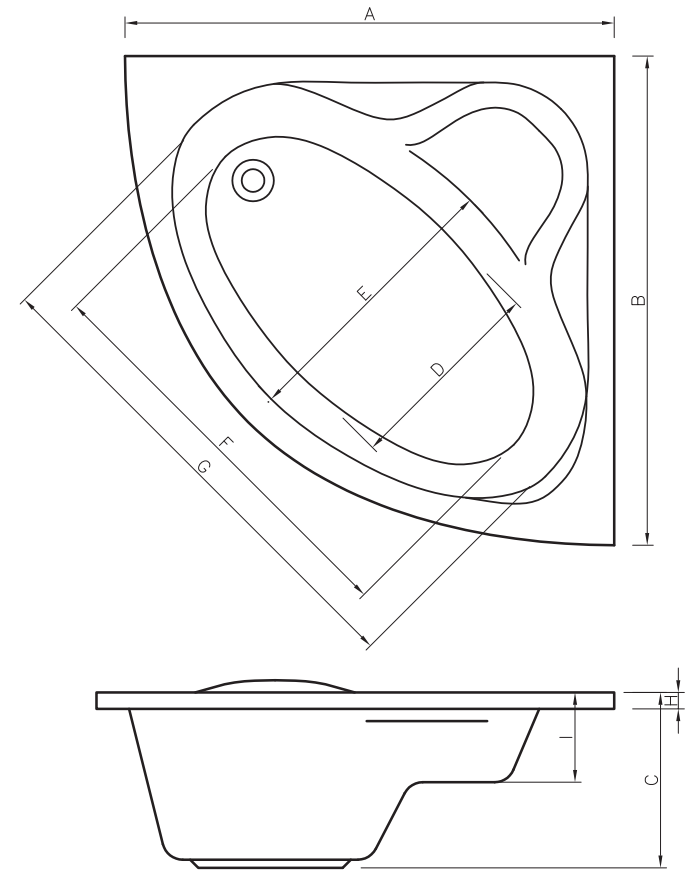

KILDARE

A	B	C	D	E	F	G	H	I	[L]
1200	1200	420	520	680	1000	1220	40	200	200