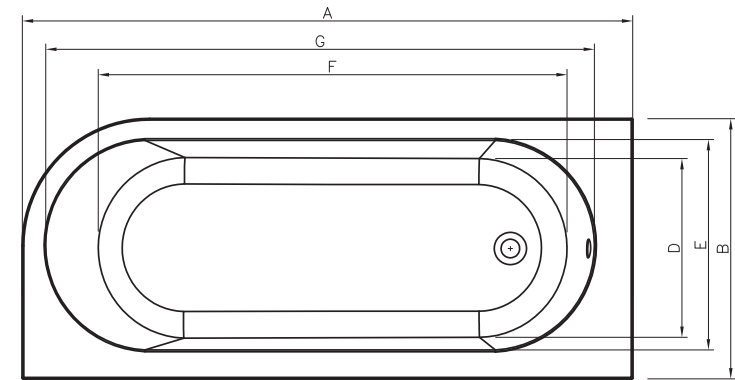

Rectangular bathtubs

KINSALE

A	B	C	D	E	F	G	H	[L]
1200	700	400	390	560	780	1030	40	120
1400	700	410	390	560	870	1230	40	145
1500	700	410	390	560	970	1330	40	155
1600	700	410	390	560	1070	1430	40	165
1675	700	410	390	560	1145	1505	40	170
1700	700	410	390	560	1170	1530	40	175

PORTMARNOCK

A	B	C	D	E	F	G	H	[L]
1700	750	430	430	570	1050	1540	40	180
1800	850	440	490	650	1080	1600	40	200

LARNE D-SHAPE

A	B	C	D	E	F	G	H	[L]
1700	750	410	499	584	1263	1570	40	205

Asymmetric bathtubs

LARNE

A	B	C	D	E	F	G	H	[L]
1600	900	410	575	758	1211	1432	40	190
1700	725	410	500	585	1305	1530	40	195

GLENART

A	B	C	D	E	F	G	H	I	[L]
1500	1000	450	425	640	960	1370	40	850	200

SHORTCASTLE

A	B	C	D	E	F	G	H	[L]
1500	700/850	410	530	720	1025	1330	40	180
1600	700/850	410	530	720	1060	1430	40	190
1700	700/850	410	530	720	1160	1530	40	200