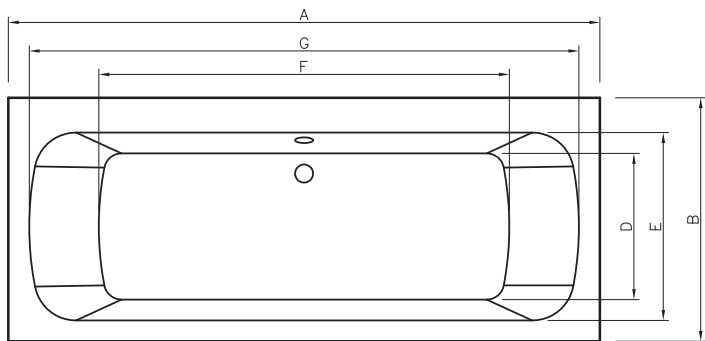

Rectangular bathtubs

KINSALE

A	B	C	D	E	F	G	H	[L]
1200	700	400	390	560	780	1030	40	120
1400	700	410	390	560	870	1230	40	145
1500	700	410	390	560	970	1330	40	155
1600	700	410	390	560	1070	1430	40	165
1675	700	410	390	560	1145	1505	40	170
1700	700	410	390	560	1170	1530	40	175

SORA

A	B	C	D	E	F	G	H	[L]
1700	700	420	420	540	1060	1540	40	205
1700	750	420	470	590	1060	1540	40	215
1700	800	420	520	625	1060	1540	40	225
1800	800	420	520	625	1160	1640	40	235

TRIM S/E

A	B	C	D	E	F	G	H	[L]
1500	700	410	385	540	910	1330	40	160
1600	700	410	385	540	1010	1430	40	175
1600	750	410	435	590	1010	1430	40	185
1700	700	410	385	540	1110	1530	40	190
1700	750	410	435	590	1110	1530	40	205
1700	800	440	460	640	1110	1530	40	210
1800	800	440	460	640	1205	1630	40	215

TRIM D/E

A	B	C	D	E	F	G	H	[L]
1700	700	410	370	540	970	1550	40	185
1700	750	410	420	590	970	1550	40	195
1800	800	440	470	640	1070	1650	40	210

POWERSCOURT S/E

A	B	C	D	E	F	G	H	[L]
1700	700	410	380	560	1160	1530	40	170
1700	750	410	430	610	1160	1530	40	180

POWERSCOURT D/E

A	B	C	D	E	F	G	H	[L]
1700	700	410	340	530	1100	1560	40	180
1700	750	410	390	570	1160	1560	40	190
1700	800	410	440	620	1160	1564	40	200
1800	800	410	440	620	1200	1660	40	210

GALAKTRA

A	B	C	D	E	F	G	H	[L]
1700	700	420	420	540	1180	1580	40	195
1700	750	420	470	590	1180	1590	40	210