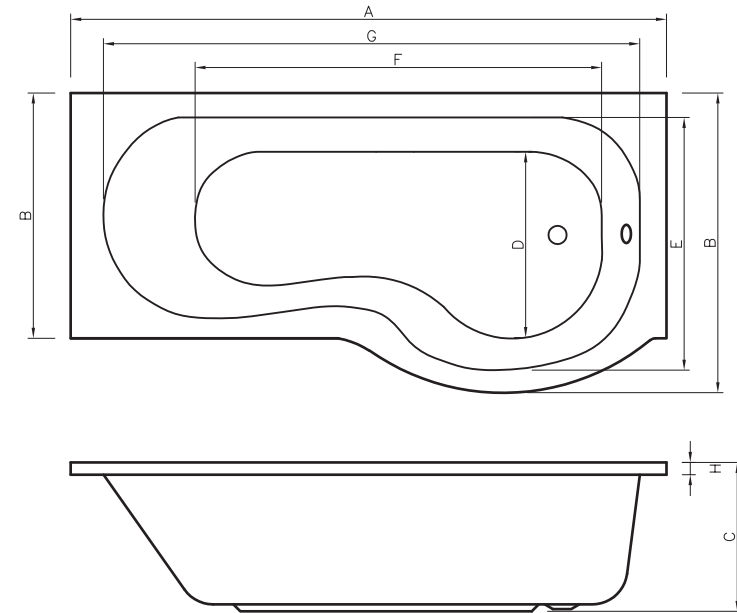

PORTMARNOCK

A	B	C	D	E	F	G	H	[L]
1700	750	430	430	570	1050	1540	40	180
1800	850	440	490	650	1080	1600	40	200

LARNE D-SHAPE

A	B	C	D	E	F	G	H	[L]
1700	750	410	499	584	1263	1570	40	205

Asymmetric bathtubs

LARNE

A	B	C	D	E	F	G	H	[L]
1600	900	410	575	758	1211	1432	40	190
1700	725	410	500	585	1305	1530	40	195

GLENART

A	B	C	D	E	F	G	H	I	[L]
1500	1000	450	425	640	960	1370	40	850	200

SHORTCASTLE

A	B	C	D	E	F	G	H	[L]
1500	700/850	410	530	720	1025	1330	40	180
1600	700/850	410	530	720	1060	1430	40	190
1700	700/850	410	530	720	1160	1530	40	200