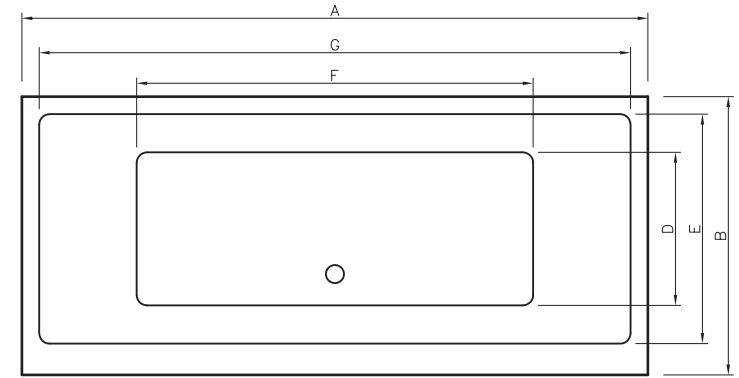

NEWBRIDGE

A	B	C	D	E	F	G	H	[L]
1700	700	440	340	560	1050	1600	40	180
1700	750	440	390	610	1050	1600	40	190
1800	800	440	440	660	1140	1700	40	210