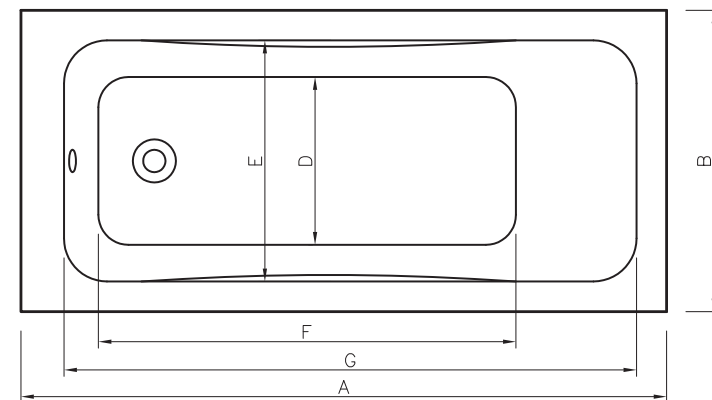

Rectangular bathtubs

KINSALE

A	B	C	D	E	F	G	H	[L]
1200	700	400	390	560	780	1030	40	120
1400	700	410	390	560	870	1230	40	145
1500	700	410	390	560	970	1330	40	155
1600	700	410	390	560	1070	1430	40	165
1675	700	410	390	560	1145	1505	40	170
1700	700	410	390	560	1170	1530	40	175

GALAKTA

A	B	C	D	E	F	G	H	[L]
1400	700	400	340/420	557	920/980	1230	40	150
1500	700	400	340/420	557	1020/1080	1330	40	160
1600	700	400	340/420	557	1120/1180	1430	40	170
1700	700	400	340/420	557	1220/1280	1530	40	180

ADARE

A	B	C	D	E	F	G	H	[L]
1500	700	370	450	560	995	1335	40	160
1700	700	370	450	560	1195	1535	40	190
1700	800	400	550	660	1195	1535	40	205
1800	800	400	556	660	1245	1599	40	225

DORA

A	B	C	D	E	F	G	H	[L]
1500	700	420	420	540	1020	1320	40	170
1600	700	420	420	540	1120	1420	40	185
1700	700	420	420	540	1220	1520	40	200
1700	750	420	470	590	1220	1520	40	210

SORA

A	B	C	D	E	F	G	H	[L]
1700	700	420	420	540	1060	1540	40	205
1700	750	420	470	590	1060	1540	40	215
1700	800	420	520	625	1060	1540	40	225
1800	800	420	520	625	1160	1640	40	235

TRIM S/E

A	B	C	D	E	F	G	H	[L]
1500	700	410	385	540	910	1330	40	160
1600	700	410	385	540	1010	1430	40	175
1600	750	410	435	590	1010	1430	40	185
1700	700	410	385	540	1110	1530	40	190
1700	750	410	435	590	1110	1530	40	205
1700	800	440	460	640	1110	1530	40	210
1800	800	440	460	640	1205	1630	40	215