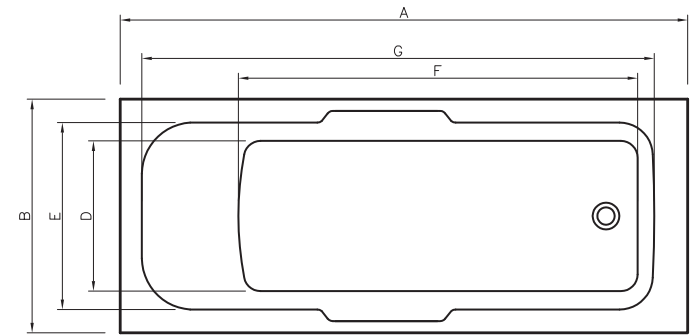

Symmetric bathtubs

KILDARE

A	B	C	D	E	F	G	H	I	[L]
1200	1200	420	520	680	1000	1220	40	200	200

FERRYBANK

A	B	C	D	E	F	G	H	I	[L]
1400	1400	470	450	660	1020	1580	40	180	260

KILDARE

A	B	C	D	E	F	G	H	[L]
1500	1500	480	700	1130	1190	1700	40	400

Eco-Low bathtubs

TWIN-GRIP

A	B	C	D	E	F	G	H	[L]
1500	700	310	450	560	995	1335	40	112
1700	700	310	450	560	1195	1535	40	126

RECTANGULAR

A	B	C	D	E	F	G	H	[L]
1500	700	310	350	565	900	1300	40	110
1700	700	310	350	565	1100	1500	40	135